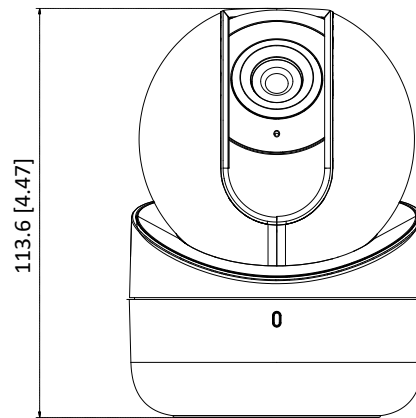

**其他**

工作溫度/濕度	溫度：-10 °C ~ 40°C (14 °F ~ 104 °F)，濕度：95% 以下
電源	DC 5V ± 10 % (Micro USB)
電流	最大 1.4A
耗電量	最大 7W
紅外線距離	5 公尺
材質	塑膠
記憶卡	16G / 32G / 64G 記憶卡可以選購
外型尺寸	Φ 82.4 × 113.6 mm (Φ 3.25" × 4.47")
重量 (含包裝)	約 510g (1.12lb)

**產品型號**

DS-2CV2Q21FD-IW

**外型尺寸**

Distributed by

Unit: mm [inch]